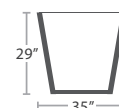

SF-1030-611

DINING