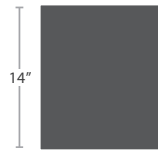

BAR

X STYLE

SF-1030-612

DINING

SF-1030-615

BAR

18 lbs.

TEAK TREE STUMP END TABLE SF-7006-395